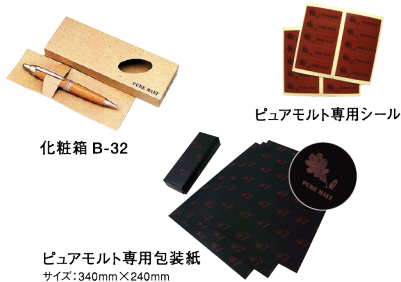

# PURE MALT

こころなごむナチュラルな質感と文字に伝わる優しいぬくもり。

シャープ  
**M5-1025**  
参考価格 **¥1,100** (税抜 ¥1,000)  
シャープ径:0.5mm

ボールペン  
**SS-1025**  
参考価格 **¥1,100** (税抜 ¥1,000)  
インク色:黒  
ボール径:0.7mm

シャープ  
**M5-1015**  
参考価格 **¥1,100** (税抜 ¥1,000)  
シャープ径:0.5mm

ボールペン  
**SS-1015**  
参考価格 **¥1,100** (税抜 ¥1,000)  
インク色:黒  
ボール径:0.7mm

ゲルインクボールペン  
**UMN-515**  
参考価格 **¥550** (税抜 ¥500)  
インク色:黒  
ボール径:0.5mm

※天然素材を使用しているため、木目や色味は写真と異なる場合があります。

## Option

専用ギフトパッケージをご用意

【専用ケース付】

※価格につきましては、販売会社にご確認ください。

レーザー彫刻でお名入れができます ※書体はイメージです。  
木肌になじむ自然な仕上げ。贈られる方への気づかいを感じる、ひと味違う加工です。

●明朝体 M5-1025 ナチュラル

●筆記体(英文) M5-2005

※頭文字のみ大文字