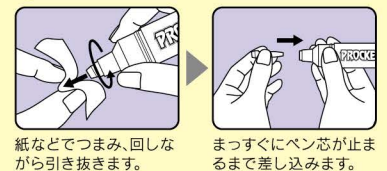

\*18色セットはPM-150TRのみとなります。

詰め替え、交換もカンタン! (PM-150TRのみ)

○インクの詰替え方法 (使用済みインクリフィールを取り外し、詰替え用インクに詰めます)

キャップをしたまま軸をはずします。リフィールの側面を軽くつまんで引き抜きます。詰替え用インクの容器をあげます。軸本体に奥までしっかりと差し込みます。

○ペン芯の交換

紙などでつまみ、回しながら引き抜きます。まっすぐにペン芯が止まるまで差し込みます。