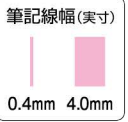

New!

カラーマーカー  
**PROPUS** WINDOW  
プロパス・ウインドウ

細かい文字も書きやすい極細ペン先が新登場！

シンプルなデザイン！

筆記線幅  
4.0mm

筆記線幅  
0.4mm

全15色

はみ出し知らずのカラーマーカー！

細かい文字もスラスラ書ける！

カラーマーカー  
**PROPUS WINDOW**  
プロパス・ウインドウ

プロパス・ウインドウ  
(水性顔料)

**PUS-103T**

- 軸材質: PP樹脂
- ペン芯: (太) PE樹脂 (極細) POM樹脂
- サイズ: 軸径φ11×厚さ15×全長138mm
- 重量: 8.4g

本体価格 **100円** + 消費税

**Basic color**

■ 5色セット  
(ベーシックカラー)  
**PUS-103T 5C**

- インク色: レッド・ピンク・グリーン・ブルー・ブラック
- ケース材質: PP樹脂
- サイズ: 縦169×横61×厚さ15mm
- 重量: 49.7g
- 注文コード PUS103T5C  
JAN 4902778253571

本体価格 **500円** + 消費税

**Light color**

■ 5色セット  
(ライトカラー)  
**PUS-103T 5C2**

- インク色: ライトピンク・ライトイエロー・ライトグリーン・ライトブルー・ライトバイオレット
- ケース材質: PP樹脂
- サイズ: 縦169×横61×厚さ15mm
- 重量: 49.7g
- 注文コード PUS103T5C2  
JAN 4902778253588

本体価格 **500円** + 消費税

**Smoke color**

■ 5色セット  
(スモークカラー)  
**PUS-103T 5C3**

- インク色: スモークレッド・スモークオレンジ・スモークグリーン・スモークブルー・スモークグレー
- ケース材質: PP樹脂
- サイズ: 縦169×横61×厚さ15mm
- 重量: 49.7g
- 注文コード PUS103T5C3  
JAN 4902778253595