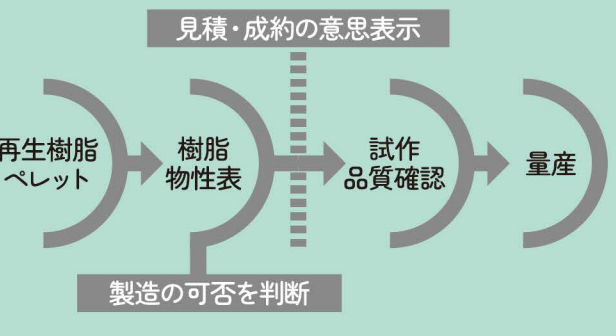

クリアホルダー

< uni MATERIAL connect ガイドライン >

ご用意いただくもの

- ①対応可能な再生樹脂ペレット
 - ・PP (ポリプロピレン)
 - ・一部PE (ポリエチレン) を使用することも可能です
- ②樹脂物性表

最小注文ロット：30,000 本～

工程イメージ

製造の可否を判断

※1 リーフレットの画像はイメージです。外観に素材起因の黒点などが生じる場合があります。