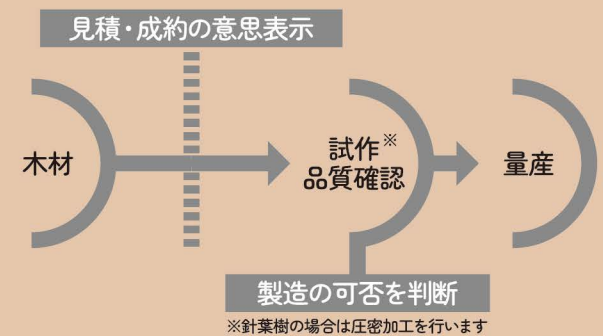

< uni WOOD connect ガイドライン >

ご用意いただくもの

- ①木材
  - ・広葉樹の場合 下記のいずれかのサイズ
    長さ 300mm× 幅 120mm 厚さ 45mm
    長さ 300mm× 幅 120mm 厚さ 38mm
    長さ 200mm× 幅 75mm 厚さ 18mm
  - ・針葉樹の場合
    長さ 70mm× 幅 54mm 厚さ 120mm
- 含水率 15%以下 ひび割れのある材は避けてください

最小注文ロット：営業担当へお問い合わせください

工程イメージ

※針葉樹の場合は圧密加工を行います

詳しくは営業担当までお問い合わせください。